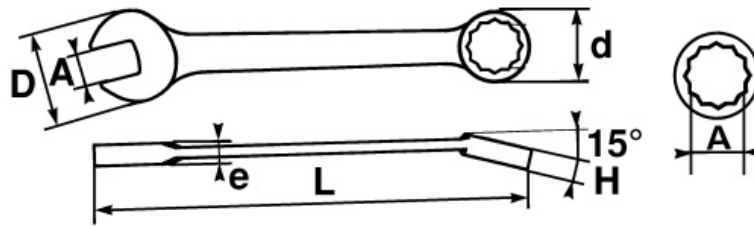

Der 15° gekröpfte Ringschlüssel ermöglicht ein bequemes Führen des Werkzeugs an ebenen Oberflächen.

Griffkomfort-optimierte Form.

Hochglanz-Finish.

Ringschlüssel mit Drive-Oberflächenprofil.

**SPEZIFISCHE DATEN**

Bezeichnung	RING-/MAULSCHLÜSSEL 6 MM
Händlerangabe	50A-6
L (mm)	115
Gewicht (g)	20
H (mm)	6
d (mm)	11
e (mm)	3.8
D (mm)	19
A (mm)	6
Garantie	O

**Gewährte Garantie**

**O | SAM-WERKZEUG-Garantie**