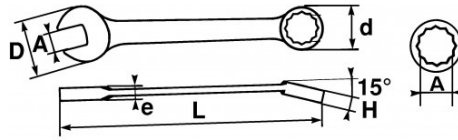

Aus Chrom-Vanadium-Stahl geschmiedet. Verbindung von 2 Köpfen der gleichen Öffnung, was mit dem Gabelkopf ein rasches Herangehen an den Anziehvorgang und eine kraftvolle Klemmung mit dem Ringschlüsselkopf ermöglicht, dessen Kröpfung von 15° ein bequemes Hantieren auf ebenen Oberflächen garantiert. Griffkomfort-optimierte Form. Satiniert verchromtes Finish. Ringschlüssel mit Drive-Oberflächenprofil.

RCS Saint-Etienne B 338 002 231 | SAS au capital de 8 189 583 €

<https://www.sam-outillage.de/>

SPEZIFISCHE DATEN

Bezeichnung	STANDARD RING-/MAULSCHLÜSSEL 36 MM + CLIP
Händlerangabe	50A-36-FME
L (mm)	320
Gewicht (g)	600
H (mm)	13.6
d (mm)	46.5
e (mm)	8
D (mm)	67
A (mm)	32
Garantie	O