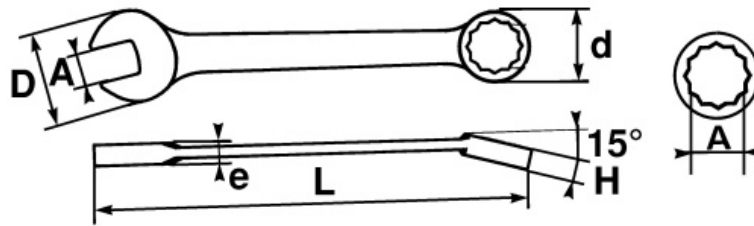

Verbindung von 2 Köpfen der gleichen Öffnung, was dem Gabelkopf eine rasche Heranführung und eine kraftvolle Klemmung ermöglicht.

Der 15° gekröpfte Ringschlüssel ermöglicht ein bequemes Führen des Werkzeugs an ebenen Oberflächen.

Griffkomfort-optimierte Form.

Hochglanz-Finish.

Ringschlüssel mit Drive-Oberflächenprofil.

SAM Outillage

10 rue Camille de Rochetaillée
42000 Saint-Etienne - France

RCS Saint-Etienne B 338 002 231 | SAS au capital de 8 189 583 €

<https://www.sam-outillage.de/>

NORMEN/RICHTLINIEN

NF ISO 691, NF ISO 1711-1, NF ISO 3318, NF ISO 7738, ISO 691, ISO 3318, ISO 1711-1, DIN ISO 1711-1, ISO 7738, DIN ISO 691

SPEZIFISCHE DATEN

Bezeichnung	RING-/MAULSCHLÜSSEL 32 MM
Händlerangabe	50A-32
L (mm)	320
Gewicht (g)	585
H (mm)	13.6
d (mm)	46.5
e (mm)	8
D (mm)	67
A (mm)	32
Garantie	O