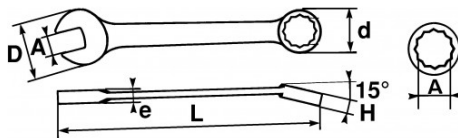

Aus Chrom-Vanadium-Stahl geschmiedet. Verbindung von 2 Köpfen der gleichen Öffnung, was mit dem Gabelkopf ein rasches Herangehen an den Anziehvorgang und eine kraftvolle Klemmung mit dem Ringschlüsselkopf ermöglicht, dessen Kröpfung von 15° ein bequemes Hantieren auf ebenen Oberflächen garantiert. Griffkomfort-optimierte Form. Satiniert verchromtes Finish. Ringschlüssel mit Drive-Oberflächenprofil.

### SAM Outillage

10 rue Camille de Rochetaillée  
42000 Saint-Etienne - France

RCS Saint-Etienne B 338 002 231 | SAS au capital de 8 189 583 €

<https://www.sam-outillage.de/>

SPEZIFISCHE DATEN

Bezeichnung	RING-/MAULSCHLÜSSEL 32 MM MIT EDELSTAHL-CLIP FME
Händlerangabe	50A-32-FME
L (mm)	320
Gewicht (g)	595
H (mm)	13.6
d (mm)	46.5
e (mm)	8
D (mm)	67
A (mm)	32
Garantie	O