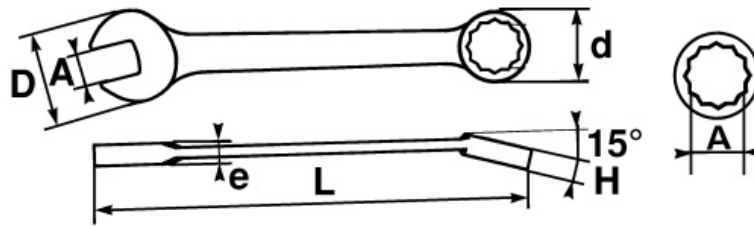

Der 15° gekröpfte Ringschlüssel ermöglicht ein bequemes Führen des Werkzeugs an ebenen Oberflächen.

Griffkomfort-optimierte Form.

Hochglanz-Finish.

Ringschlüssel mit Drive-Oberflächenprofil.

**SPEZIFISCHE DATEN**

Bezeichnung	RING-/MAULSCHLÜSSEL 30 MM
Händlerangabe	50A-30
L (mm)	320
Gewicht (g)	467
H (mm)	13.6
d (mm)	46.5
e (mm)	8
D (mm)	67
A (mm)	30
Garantie	O

**Gewährte Garantie**

**O | SAM-WERKZEUG-Garantie**