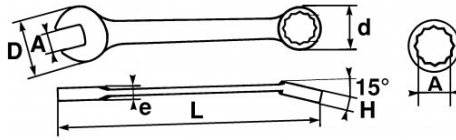

Aus Chrom-Vanadium-Stahl geschmiedet. Verbindung von 2 Köpfen der gleichen Öffnung, was mit dem Gabelkopf ein rasches Herangehen an den Anziehvorgang und eine kraftvolle Klemmung mit dem Ringschlüsselkopf ermöglicht, dessen Kröpfung von 15° ein bequemes Hantieren auf ebenen Oberflächen garantiert. Griffkomfort-optimierte Form. Satiniert verchromtes Finish. Ringschlüssel mit Drive-Oberflächenprofil.

RCS Saint-Etienne B 338 002 231 | SAS au capital de 8 189 583 €

<https://www.sam-outillage.de/>

SPEZIFISCHE DATEN

Bezeichnung	RING-/MAULSCHLÜSSEL 29 MM MIT EDELSTAHL-CLIP FME
Händlerangabe	50A-29-FME
L (mm)	305
Gewicht (g)	450
H (mm)	13.2
d (mm)	44.5
e (mm)	7.8
D (mm)	63
A (mm)	29
Garantie	O