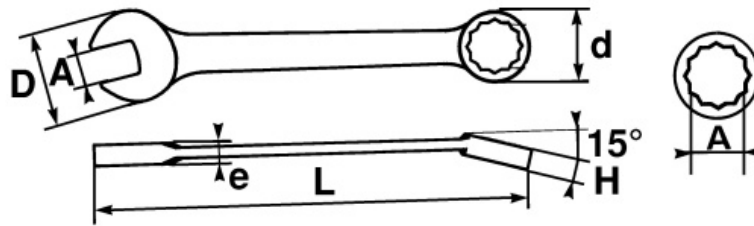

Verbindung von 2 Köpfen der gleichen Öffnung, was dem Gabelkopf eine rasche Heranführung und eine kraftvolle Klemmung ermöglicht.

Der 15° gekröpfte Ringschlüssel ermöglicht ein bequemes Führen des Werkzeugs an ebenen Oberflächen.

Griffkomfort-optimierte Form.

Hochglanz-Finish.

Ringschlüssel mit Drive-Oberflächenprofil.

SAM Outillage

10 rue Camille de Rochetaillée
42000 Saint-Etienne - France

RCS Saint-Etienne B 338 002 231 | SAS au capital de 8 189 583 €

<https://www.sam-outillage.de/>

NORMEN/RICHTLINIEN

NF ISO 691, NF ISO 1711-1, NF ISO 3318, NF ISO 7738, ISO 691, ISO 3318, ISO 1711-1, DIN ISO 1711-1, ISO 7738, DIN ISO 691

SPEZIFISCHE DATEN

Bezeichnung	RING-/MAULSCHLÜSSEL 27 MM
Händlerangabe	50A-27
L (mm)	285
Gewicht (g)	410
H (mm)	12
d (mm)	41.5
e (mm)	7.5
D (mm)	59
A (mm)	27
Garantie	O