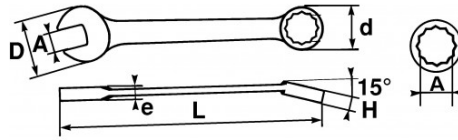

Aus Chrom-Vanadium-Stahl geschmiedet. Verbindung von 2 Köpfen der gleichen Öffnung, was mit dem Gabelkopf ein rasches Herangehen an den Anziehvorgang und eine kraftvolle Klemmung mit dem Ringschlüsselkopf ermöglicht, dessen Kröpfung von 15° ein bequemes Hantieren auf ebenen Oberflächen garantiert. Griffkomfort-optimierte Form. Satiniert verchromtes Finish. Ringschlüssel mit Drive-Oberflächenprofil.

RCS Saint-Etienne B 338 002 231 | SAS au capital de 8 189 583 €

<https://www.sam-outillage.de/>

SPEZIFISCHE DATEN

Bezeichnung	RING-/MAULSCHLÜSSEL 27 MM MIT EDELSTAHL-CLIP FME
Händlerangabe	50A-27-FME
L (mm)	285
Gewicht (g)	420
H (mm)	12
d (mm)	41.5
e (mm)	7.5
D (mm)	59
A (mm)	27
Garantie	O