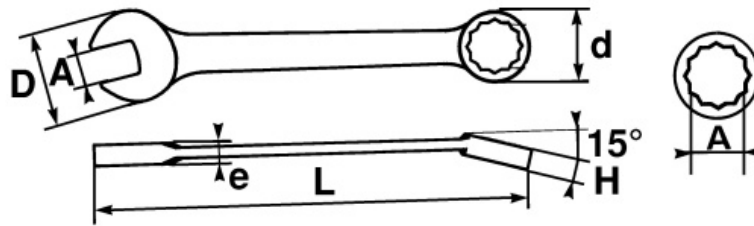

Der 15° gekröpfte Ringschlüssel ermöglicht ein bequemes Führen des Werkzeugs an ebenen Oberflächen.

Griffkomfort-optimierte Form.

Hochglanz-Finish.

Ringschlüssel mit Drive-Oberflächenprofil.

**SPEZIFISCHE DATEN**

Bezeichnung	RING-/MAULSCHLÜSSEL 26 MM
Händlerangabe	50A-26
L (mm)	285
Gewicht (g)	405
H (mm)	13
d (mm)	40
e (mm)	7.5
D (mm)	59
A (mm)	26
Garantie	O

**Gewährte Garantie**

**O | SAM-WERKZEUG-Garantie**