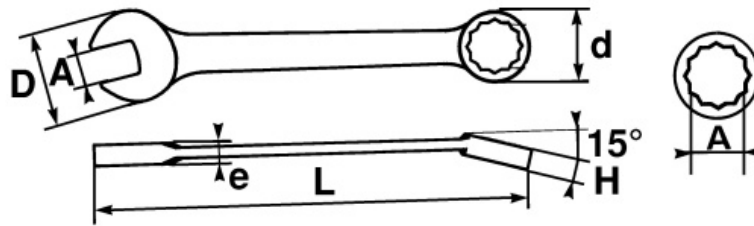

Verbindung von 2 Köpfen der gleichen Öffnung, was dem Gabelkopf eine rasche Heranführung und eine kraftvolle Klemmung ermöglicht.

Der 15° gekröpfte Ringschlüssel ermöglicht ein bequemes Führen des Werkzeugs an ebenen Oberflächen.

Griffkomfort-optimierte Form.

Hochglanz-Finish.

Ringschlüssel mit Drive-Oberflächenprofil.

SAM Outillage

10 rue Camille de Rochetaillée
42000 Saint-Etienne - France

RCS Saint-Etienne B 338 002 231 | SAS au capital de 8 189 583 €

<https://www.sam-outillage.de/>

NORMEN/RICHTLINIEN

NF ISO 691, NF ISO 1711-1, NF ISO 3318, NF ISO 7738, ISO 691, ISO 3318, ISO 1711-1, DIN ISO 1711-1, ISO 7738, DIN ISO 691

SPEZIFISCHE DATEN

| | |
|---------------|---------------------------|
| Bezeichnung | RING-/MAULSCHLÜSSEL 25 MM |
| Händlerangabe | 50A-25 |
| L (mm) | 264 |
| Gewicht (g) | 340 |
| H (mm) | 12.8 |
| d (mm) | 39 |
| e (mm) | 7.3 |
| D (mm) | 54 |
| A (mm) | 25 |
| Garantie | O |