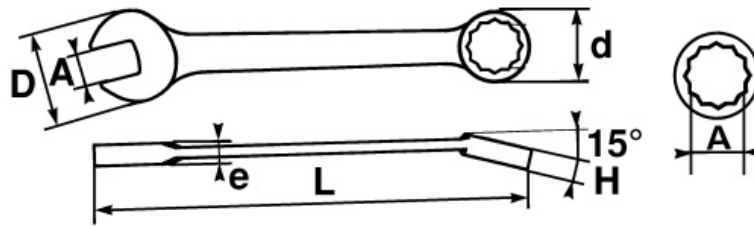

Der 15° gekröpfte Ringschlüssel ermöglicht ein bequemes Führen des Werkzeugs an ebenen Oberflächen.

Griffkomfort-optimierte Form.

Hochglanz-Finish.

Ringschlüssel mit Drive-Oberflächenprofil.

**SPEZIFISCHE DATEN**

Bezeichnung	RING-/MAULSCHLÜSSEL 24 MM
Händlerangabe	50A-24
L (mm)	264
Gewicht (g)	297
H (mm)	12.8
d (mm)	38
e (mm)	7.3
D (mm)	54
A (mm)	24
Garantie	O

**Gewährte Garantie**

**O | SAM-WERKZEUG-Garantie**