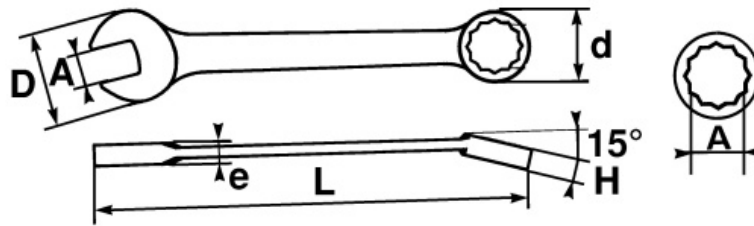

Der 15° gekröpfte Ringschlüssel ermöglicht ein bequemes Führen des Werkzeugs an ebenen Oberflächen.

Griffkomfort-optimierte Form.

Hochglanz-Finish.

Ringschlüssel mit Drive-Oberflächenprofil.

**SPEZIFISCHE DATEN**

Bezeichnung	RING-/MAULSCHLÜSSEL 23 MM
Händlerangabe	50A-23
L (mm)	253
Gewicht (g)	235
H (mm)	12.4
d (mm)	35.5
e (mm)	7
D (mm)	52
A (mm)	23
Garantie	O

**Gewährte Garantie**

**O | SAM-WERKZEUG-Garantie**