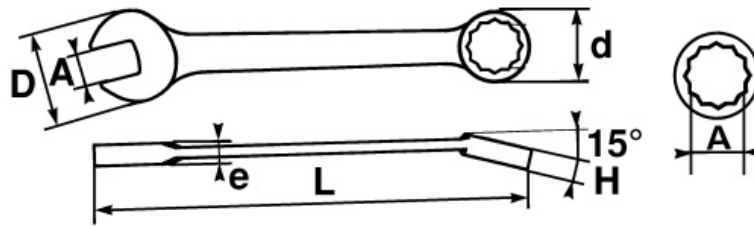

Der 15° gekröpfte Ringschlüssel ermöglicht ein bequemes Führen des Werkzeugs an ebenen Oberflächen.

Griffkomfort-optimierte Form.

Hochglanz-Finish.

Ringschlüssel mit Drive-Oberflächenprofil.

**SPEZIFISCHE DATEN**

Bezeichnung	RING-/MAULSCHLÜSSEL 21 MM
Händlerangabe	50A-21
L (mm)	230
Gewicht (g)	218
H (mm)	11.5
d (mm)	32.5
e (mm)	6.7
D (mm)	48
A (mm)	21
Garantie	O

**Gewährte Garantie**

**O | SAM-WERKZEUG-Garantie**