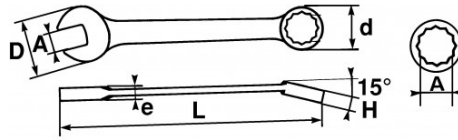

Aus Chrom-Vanadium-Stahl geschmiedet. Verbindung von 2 Köpfen der gleichen Öffnung, was mit dem Gabelkopf ein rasches Herangehen an den Anziehvorgang und eine kraftvolle Klemmung mit dem Ringschlüsselkopf ermöglicht, dessen Kröpfung von 15° ein bequemes Hantieren auf ebenen Oberflächen garantiert. Griffkomfort-optimierte Form. Satiniert verchromtes Finish. Ringschlüssel mit Drive-Oberflächenprofil.

RCS Saint-Etienne B 338 002 231 | SAS au capital de 8 189 583 €

<https://www.sam-outillage.de/>

SPEZIFISCHE DATEN

Bezeichnung	RING-/MAULSCHLÜSSEL 21 MM MIT EDELSTAHL-CLIP FME
Händlerangabe	50A-21-FME
L (mm)	230
Gewicht (g)	228
H (mm)	11.5
d (mm)	32.5
e (mm)	6.7
D (mm)	48
A (mm)	21
Garantie	O