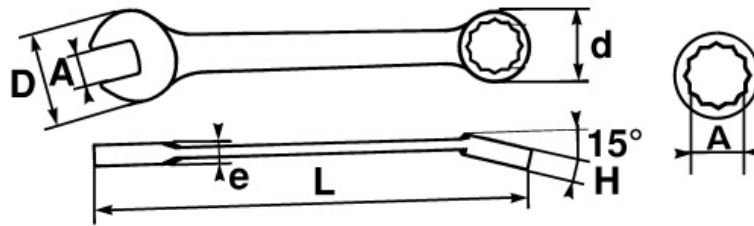

Der 15° gekröpfte Ringschlüssel ermöglicht ein bequemes Führen des Werkzeugs an ebenen Oberflächen.

Griffkomfort-optimierte Form.

Hochglanz-Finish.

Ringschlüssel mit Drive-Oberflächenprofil.

**SPEZIFISCHE DATEN**

Bezeichnung	RING-/MAULSCHLÜSSEL 20 MM
Händlerangabe	50A-20
L (mm)	230
Gewicht (g)	173
H (mm)	11.5
d (mm)	31.5
e (mm)	6.7
D (mm)	48
A (mm)	20
Garantie	O

**Gewährte Garantie**

**O | SAM-WERKZEUG-Garantie**