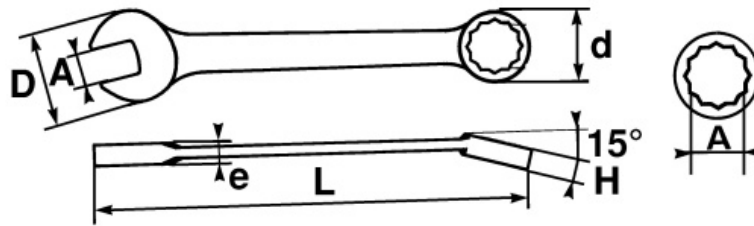

Verbindung von 2 Köpfen der gleichen Öffnung, was dem Gabelkopf eine rasche Heranführung und eine kraftvolle Klemmung ermöglicht.

Der 15° gekröpfte Ringschlüssel ermöglicht ein bequemes Führen des Werkzeugs an ebenen Oberflächen.

Griffkomfort-optimierte Form.

Hochglanz-Finish.

Ringschlüssel mit Drive-Oberflächenprofil.

SAM Outillage

10 rue Camille de Rochetaillée
42000 Saint-Etienne - France

RCS Saint-Etienne B 338 002 231 | SAS au capital de 8 189 583 €

<https://www.sam-outillage.de/>

NORMEN/RICHTLINIEN

NF ISO 691, NF ISO 1711-1, NF ISO 3318, NF ISO 7738, ISO 691, ISO 3318, ISO 1711-1, DIN ISO 1711-1, ISO 7738, DIN ISO 691

SPEZIFISCHE DATEN

| | |
|---------------|---------------------------|
| Bezeichnung | RING-/MAULSCHLÜSSEL 17 MM |
| Händlerangabe | 50A-17 |
| L (mm) | 198 |
| Gewicht (g) | 132 |
| H (mm) | 9.5 |
| d (mm) | 27.5 |
| e (mm) | 6.1 |
| D (mm) | 41 |
| A (mm) | 17 |
| Garantie | O |