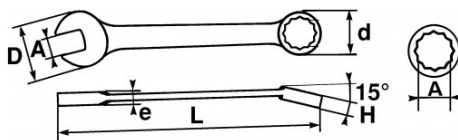

Aus Chrom-Vanadium-Stahl geschmiedet. Verbindung von 2 Köpfen der gleichen Öffnung, was mit dem Gabelkopf ein rasches Herangehen an den Anziehvorgang und eine kraftvolle Klemmung mit dem Ringschlüsselkopf ermöglicht, dessen Kröpfung von 15° ein bequemes Hantieren auf ebenen Oberflächen garantiert. Griffkomfort-optimierte Form. Satiniert verchromtes Finish. Ringschlüssel mit Drive-Oberflächenprofil.

NORMEN/RICHTLINIEN

NF ISO 691, NF ISO 1711-1, NF ISO 3318, NF ISO 7738, DIN 3113, ISO 691, ISO 3318, ISO 1711-1, DIN ISO 1711-1, ISO 7738, DIN ISO 691

SAM Outillage

10 rue Camille de Rochetaillée
42000 Saint-Etienne - France

RCS Saint-Etienne B 338 002 231 | SAS au capital de 8 189 583 €

<https://www.sam-outillage.de/>

SPEZIFISCHE DATEN

Bezeichnung	RING-/MAULSCHLÜSSEL 17 MM MIT EDELSTAHL-CLIP FME
Händlerangabe	50A-17-FME
L (mm)	198
Gewicht (g)	142
H (mm)	9.5
d (mm)	27.5
e (mm)	6.1
D (mm)	41
A (mm)	17
Garantie	O