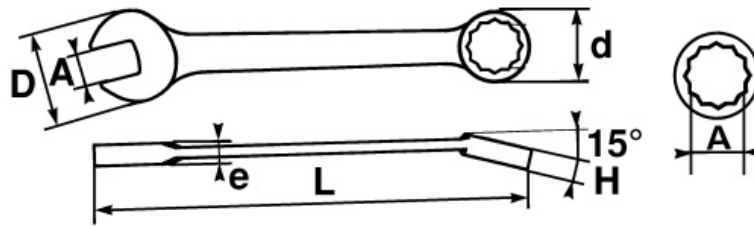

Verbindung von 2 Köpfen der gleichen Öffnung, was dem Gabelkopf eine rasche Heranführung und eine kraftvolle Klemmung ermöglicht.

Der 15° gekröpfte Ringschlüssel ermöglicht ein bequemes Führen des Werkzeugs an ebenen Oberflächen.

Griffkomfort-optimierte Form.

Hochglanz-Finish.

Ringschlüssel mit Drive-Oberflächenprofil.

SAM Outillage

10 rue Camille de Rochetaillée
42000 Saint-Etienne - France

RCS Saint-Etienne B 338 002 231 | SAS au capital de 8 189 583 €

<https://www.sam-outillage.de/>

NORMEN/RICHTLINIEN

NF ISO 691, NF ISO 1711-1, NF ISO 3318, NF ISO 7738, ISO 691, ISO 3318, ISO 1711-1, DIN ISO 1711-1, ISO 7738, DIN ISO 691

SPEZIFISCHE DATEN

Bezeichnung	RING-/MAULSCHLÜSSEL 15 MM
Händlerangabe	50A-15
L (mm)	178
Gewicht (g)	94
H (mm)	9
d (mm)	24
e (mm)	5.7
D (mm)	35
A (mm)	15
Garantie	O