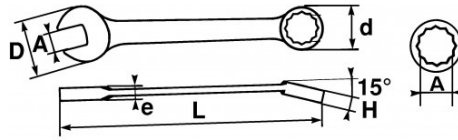

Aus Chrom-Vanadium-Stahl geschmiedet. Verbindung von 2 Köpfen der gleichen Öffnung, was mit dem Gabelkopf ein rasches Herangehen an den Anziehvorgang und eine kraftvolle Klemmung mit dem Ringschlüsselkopf ermöglicht, dessen Kröpfung von 15° ein bequemes Hantieren auf ebenen Oberflächen garantiert. Griffkomfort-optimierte Form. Satiniert verchromtes Finish. Ringschlüssel mit Drive-Oberflächenprofil.

RCS Saint-Etienne B 338 002 231 | SAS au capital de 8 189 583 €

<https://www.sam-outillage.de/>

SPEZIFISCHE DATEN

Bezeichnung	RING-/MAULSCHLÜSSEL 15 MM MIT EDELSTAHL-CLIP FME
Händlerangabe	50A-15-FME
L (mm)	178
Gewicht (g)	100
H (mm)	9
d (mm)	24
e (mm)	5.7
D (mm)	35
A (mm)	15
Garantie	O