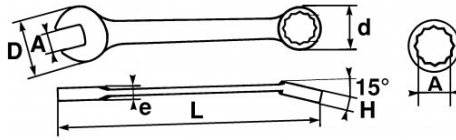

Aus Chrom-Vanadium-Stahl geschmiedet. Verbindung von 2 Köpfen der gleichen Öffnung, was mit dem Gabelkopf ein rasches Herangehen an den Anziehvorgang und eine kraftvolle Klemmung mit dem Ringschlüsselkopf ermöglicht, dessen Kröpfung von 15° ein bequemes Hantieren auf ebenen Oberflächen garantiert. Griffkomfort-optimierte Form. Satiniert verchromtes Finish. Ringschlüssel mit Drive-Oberflächenprofil.

RCS Saint-Etienne B 338 002 231 | SAS au capital de 8 189 583 €

<https://www.sam-outillage.de/>

SPEZIFISCHE DATEN

Bezeichnung	RING-/MAULSCHLÜSSEL 13 MM MIT EDELSTAHL-CLIP FME
Händlerangabe	50A-13-FME
L (mm)	163
Gewicht (g)	88
H (mm)	8.5
d (mm)	20.5
e (mm)	5.1
D (mm)	29
A (mm)	13
Garantie	O