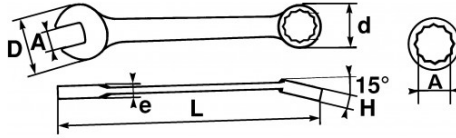

Aus Chrom-Vanadium-Stahl geschmiedet. Verbindung von 2 Köpfen der gleichen Öffnung, was mit dem Gabelkopf ein rasches Herangehen an den Anziehvorgang und eine kraftvolle Klemmung mit dem Ringschlüsselkopf ermöglicht, dessen Kröpfung von 15° ein bequemes Hantieren auf ebenen Oberflächen garantiert. Griffkomfort-optimierte Form. Satiniert verchromtes Finish. Ringschlüssel mit Drive-Oberflächenprofil.

### SAM Outillage

10 rue Camille de Rochetaillée  
42000 Saint-Etienne - France

RCS Saint-Etienne B 338 002 231 | SAS au capital de 8 189 583 €

<https://www.sam-outillage.de/>

SPEZIFISCHE DATEN

Bezeichnung	RING-/MAULSCHLÜSSEL 12 MM MIT EDELSTAHL-CLIP FME
Händlerangabe	50A-12-FME
L (mm)	163
Gewicht (g)	70
H (mm)	8.5
d (mm)	19.5
e (mm)	5.1
D (mm)	29
A (mm)	12
Garantie	O