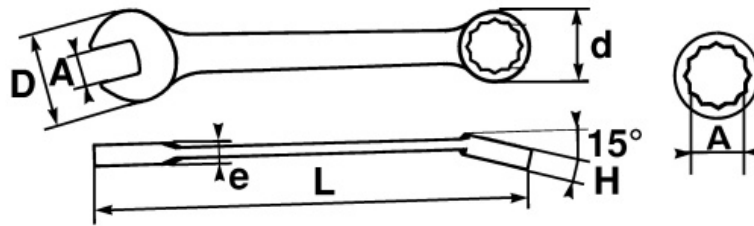

Verbindung von 2 Köpfen der gleichen Öffnung, was dem Gabelkopf eine rasche Heranführung und eine kraftvolle Klemmung ermöglicht.

Der 15° gekröpfte Ringschlüssel ermöglicht ein bequemes Führen des Werkzeugs an ebenen Oberflächen.

Griffkomfort-optimierte Form.

Hochglanz-Finish.

Ringschlüssel mit Drive-Oberflächenprofil.

SAM Outillage

10 rue Camille de Rochetaillée
42000 Saint-Etienne - France

RCS Saint-Etienne B 338 002 231 | SAS au capital de 8 189 583 €

<https://www.sam-outillage.de/>

NORMEN/RICHTLINIEN

NF ISO 691, NF ISO 1711-1, NF ISO 3318, NF ISO 7738, ISO 691, ISO 3318, ISO 1711-1, DIN ISO 1711-1, ISO 7738, DIN ISO 691

SPEZIFISCHE DATEN

Bezeichnung	RING-/MAULSCHLÜSSEL 10 MM
Händlerangabe	50A-10
L (mm)	148
Gewicht (g)	38
H (mm)	7.4
d (mm)	16
e (mm)	4.7
D (mm)	26
A (mm)	10
Garantie	O