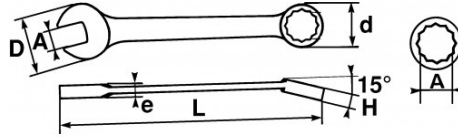

Fotos und Textinhalte ohne Gewähr. Nach Gebrauch vorschriftsgemäß entsorgen. Dokument erstellt am 2024-04-29 08:23:36

BESCHREIBUNG

Gemischte schlüssel, metrisch

Ermöglicht den Zugriff auf schwer erreichbare Muttern.

NORMEN/RICHTLINIEN

NF ISO 691, NF ISO 1711-1, NF ISO 3318, NF ISO 7738, ISO 691, ISO 3318, ISO 1711-1, DIN ISO 1711-1, ISO 7738, DIN ISO 691

SPEZIFISCHE DATEN

SAM Outillage

10 rue Camille de Rochetaillée
42000 Saint-Etienne - France

| | |
|---------------|-------------------------------|
| Bezeichnung | RING-/MAULSCHLÜSSEL KURZ 9 MM |
| Händlerangabe | 50-S9 |
| L (mm) | 90 |
| Gewicht (g) | 30 |
| H (mm) | 6 |
| d (mm) | 14.2 |
| e (mm) | 5.2 |
| D (mm) | 18.9 |
| A (mm) | 9 |
| Garantie | O |