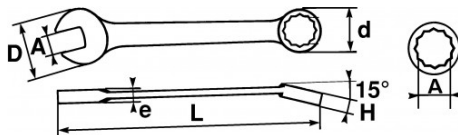

Fotos und Textinhalte ohne Gewähr. Nach Gebrauch vorschriftsgemäß entsorgen. Dokument erstellt am 2024-04-29 06:42:01

BESCHREIBUNG

Gemischte schlüssel, metrisch

Ermöglicht den Zugriff auf schwer erreichbare Muttern.

NORMEN/RICHTLINIEN

NF ISO 691, NF ISO 1711-1, NF ISO 3318, NF ISO 7738, ISO 691, ISO 3318, ISO 1711-1, DIN ISO 1711-1, ISO 7738, DIN ISO 691

SPEZIFISCHE DATEN

SAM Outillage

10 rue Camille de Rochetaillée
42000 Saint-Etienne - France

Bezeichnung	RING-/MAULSCHLÜSSEL KURZ 8 MM
Händlerangabe	50-S8
L (mm)	85
Gewicht (g)	30
H (mm)	5.9
d (mm)	13.5
e (mm)	5.2
D (mm)	17.8
A (mm)	8
Garantie	O

Gewährte Garantie

O | SAM-WERKZEUG-Garantie

Unbefristete Garantie auf Werkzeuge, die unter normalen Bedingungen zum Einsatz gelangen.