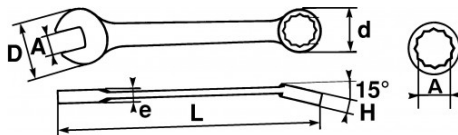

Fotos und Textinhalte ohne Gewähr. Nach Gebrauch vorschriftsgemäß entsorgen. Dokument erstellt am 2024-04-29 14:27:31

BESCHREIBUNG

Gemischte schlüssel, metrisch

Ermöglicht den Zugriff auf schwer erreichbare Muttern.

NORMEN/RICHTLINIEN

NF ISO 691, NF ISO 1711-1, NF ISO 3318, NF ISO 7738, ISO 691, ISO 3318, ISO 1711-1, DIN ISO 1711-1, ISO 7738, DIN ISO 691

SPEZIFISCHE DATEN

SAM Outillage

10 rue Camille de Rochetaillée
42000 Saint-Etienne - France

RCS Saint-Etienne B 338 002 231 | SAS au capital de 8 189 583 €

<https://www.sam-outillage.de/>

Bezeichnung	RING-/MAULSCHLÜSSEL KURZ 7 MM
Händlerangabe	50-S7
L (mm)	80
Gewicht (g)	25
H (mm)	5.8
d (mm)	10.3
e (mm)	5
D (mm)	15.8
A (mm)	7
Garantie	O