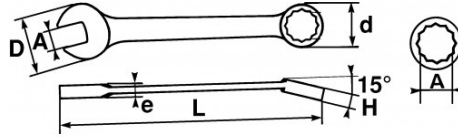

Bezeichnung	RING-/MAULSCHLÜSSEL KURZ 19 MM
Händlerangabe	50-S19
L (mm)	141
Gewicht (g)	150
H (mm)	11.9
d (mm)	28.6
e (mm)	9.9
D (mm)	38.1
A (mm)	19
Garantie	O

**Gewährte Garantie**

**O | SAM-WERKZEUG-Garantie**