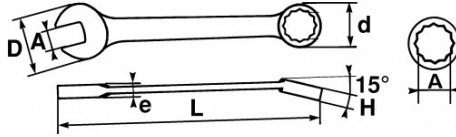

Fotos und Textinhalte ohne Gewähr. Nach Gebrauch vorschriftsgemäß entsorgen. Dokument erstellt am 2024-04-29 08:21:02

BESCHREIBUNG

Gemischte schlüssel, metrisch

Ermöglicht den Zugriff auf schwer erreichbare Muttern.

NORMEN/RICHTLINIEN

NF ISO 691, NF ISO 1711-1, NF ISO 3318, NF ISO 7738, ISO 691, ISO 3318, ISO 1711-1, DIN ISO 1711-1, ISO 7738, DIN ISO 691

SPEZIFISCHE DATEN

SAM Outillage

10 rue Camille de Rochetaillée
42000 Saint-Etienne - France

RCS Saint-Etienne B 338 002 231 | SAS au capital de 8 189 583 €

<https://www.sam-outillage.de/>

Bezeichnung	RING-/MAULSCHLÜSSEL KURZ 18 MM
Händlerangabe	50-S18
L (mm)	129
Gewicht (g)	109
H (mm)	11
d (mm)	27
e (mm)	9.1
D (mm)	36.7
A (mm)	18
Garantie	O