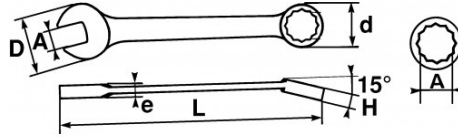

Fotos und Textinhalte ohne Gewähr. Nach Gebrauch vorschriftsgemäß entsorgen. Dokument erstellt am 2024-04-29 05:48:16

BESCHREIBUNG

Gemischte schlüssel, metrisch

Ermöglicht den Zugriff auf schwer erreichbare Muttern.

NORMEN/RICHTLINIEN

NF ISO 691, NF ISO 1711-1, NF ISO 3318, NF ISO 7738, ISO 691, ISO 3318, ISO 1711-1, DIN ISO 1711-1, ISO 7738, DIN ISO 691

SPEZIFISCHE DATEN

SAM Outillage

10 rue Camille de Rochetaillée
42000 Saint-Etienne - France

Bezeichnung	RING-/MAULSCHLÜSSEL KURZ 17 MM
Händlerangabe	50-S17
L (mm)	129
Gewicht (g)	109
H (mm)	10.8
d (mm)	26.1
e (mm)	8.7
D (mm)	35.8
A (mm)	17
Garantie	O

Gewährte Garantie

O | SAM-WERKZEUG-Garantie