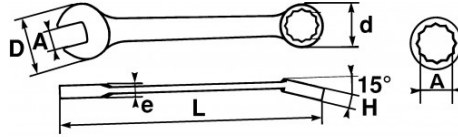

Fotos und Textinhalte ohne Gewähr. Nach Gebrauch vorschriftsgemäß entsorgen. Dokument erstellt am 2024-04-29 09:42:39

BESCHREIBUNG

Gemischte schlüssel, metrisch

Ermöglicht den Zugriff auf schwer erreichbare Muttern.

NORMEN/RICHTLINIEN

NF ISO 691, NF ISO 1711-1, NF ISO 3318, NF ISO 7738, ISO 691, ISO 3318, ISO 1711-1, DIN ISO 1711-1, ISO 7738, DIN ISO 691

SPEZIFISCHE DATEN

SAM Outillage

10 rue Camille de Rochetaillée
42000 Saint-Etienne - France

Bezeichnung	RING-/MAULSCHLÜSSEL KURZ 16 MM
Händlerangabe	50-S16
L (mm)	124
Gewicht (g)	75
H (mm)	9.8
d (mm)	24.1
e (mm)	7.9
D (mm)	32.8
A (mm)	16
Garantie	O

Gewährte Garantie

O | SAM-WERKZEUG-Garantie

Unbefristete Garantie auf Werkzeuge, die unter normalen Bedingungen zum Einsatz gelangen.