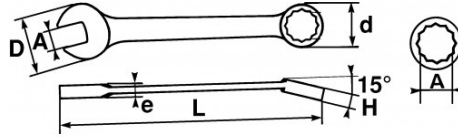

Fotos und Textinhalte ohne Gewähr. Nach Gebrauch vorschriftsgemäß entsorgen. Dokument erstellt am 2024-04-29 12:46:10

BESCHREIBUNG

Gemischte schlüssel, metrisch

Ermöglicht den Zugriff auf schwer erreichbare Muttern.

NORMEN/RICHTLINIEN

NF ISO 691, NF ISO 1711-1, NF ISO 3318, NF ISO 7738, ISO 691, ISO 3318, ISO 1711-1, DIN ISO 1711-1, ISO 7738, DIN ISO 691

SPEZIFISCHE DATEN

SAM Outillage

10 rue Camille de Rochetaillée
42000 Saint-Etienne - France

Bezeichnung	RING-/MAULSCHLÜSSEL KURZ 15 MM
Händlerangabe	50-S15
L (mm)	120
Gewicht (g)	71
H (mm)	9.6
d (mm)	22.5
e (mm)	7.8
D (mm)	30.1
A (mm)	15
Garantie	O

Gewährte Garantie

O | SAM-WERKZEUG-Garantie

Unbefristete Garantie auf Werkzeuge, die unter normalen Bedingungen zum Einsatz gelangen.