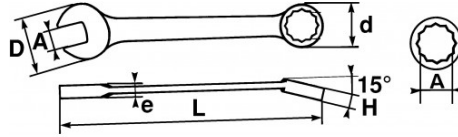

Fotos und Textinhalte ohne Gewähr. Nach Gebrauch vorschriftsgemäß entsorgen. Dokument erstellt am 2024-04-29 05:38:26

BESCHREIBUNG

Gemischte schlüssel, metrisch

Ermöglicht den Zugriff auf schwer erreichbare Muttern.

NORMEN/RICHTLINIEN

NF ISO 691, NF ISO 1711-1, NF ISO 3318, NF ISO 7738, ISO 691, ISO 3318, ISO 1711-1, DIN ISO 1711-1, ISO 7738, DIN ISO 691

SPEZIFISCHE DATEN

SAM Outillage

10 rue Camille de Rochetaillée
42000 Saint-Etienne - France

RCS Saint-Etienne B 338 002 231 | SAS au capital de 8 189 583 €

<https://www.sam-outillage.de/>

Bezeichnung	RING-/MAULSCHLÜSSEL KURZ 14 MM
Händlerangabe	50-S14
L (mm)	114
Gewicht (g)	71
H (mm)	9.4
d (mm)	21.8
e (mm)	7.6
D (mm)	29.2
A (mm)	14
Garantie	O