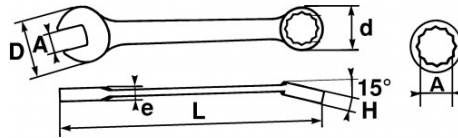

Bezeichnung	RING-/MAULSCHLÜSSEL KURZ 13 MM
Händlerangabe	50-S13
L (mm)	109
Gewicht (g)	55
H (mm)	9.1
d (mm)	19.9
e (mm)	7
D (mm)	27.1
A (mm)	13
Garantie	O

**Gewährte Garantie**

**O | SAM-WERKZEUG-Garantie**