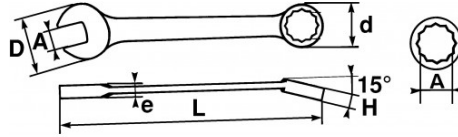

Fotos und Textinhalte ohne Gewähr. Nach Gebrauch vorschriftsgemäß entsorgen. Dokument erstellt am 2024-04-29 09:33:50

BESCHREIBUNG

Gemischte schlüssel, metrisch

Ermöglicht den Zugriff auf schwer erreichbare Muttern.

NORMEN/RICHTLINIEN

NF ISO 691, NF ISO 1711-1, NF ISO 3318, NF ISO 7738, ISO 691, ISO 3318, ISO 1711-1, DIN ISO 1711-1, ISO 7738, DIN ISO 691

SPEZIFISCHE DATEN

SAM Outillage

10 rue Camille de Rochetaillée
42000 Saint-Etienne - France

Bezeichnung	RING-/MAULSCHLÜSSEL KURZ 12 MM
Händlerangabe	50-S12
L (mm)	104
Gewicht (g)	50
H (mm)	7.8
d (mm)	19.1
e (mm)	6.6
D (mm)	25.5
A (mm)	12
Garantie	O

Gewährte Garantie

O | SAM-WERKZEUG-Garantie

Unbefristete Garantie auf Werkzeuge, die unter normalen Bedingungen zum Einsatz gelangen.