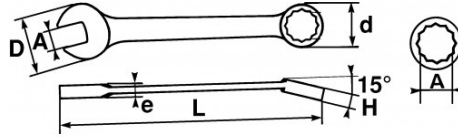

Fotos und Textinhalte ohne Gewähr. Nach Gebrauch vorschriftsgemäß entsorgen. Dokument erstellt am 2024-04-29 03:56:58

BESCHREIBUNG

Gemischte schlüssel, metrisch

Ermöglicht den Zugriff auf schwer erreichbare Muttern.

NORMEN/RICHTLINIEN

NF ISO 691, NF ISO 1711-1, NF ISO 3318, NF ISO 7738, ISO 691, ISO 3318, ISO 1711-1, DIN ISO 1711-1, ISO 7738, DIN ISO 691

SPEZIFISCHE DATEN

SAM Outillage

10 rue Camille de Rochetaillée
42000 Saint-Etienne - France

Bezeichnung	RING-/MAULSCHLÜSSEL KURZ 10 MM
Händlerangabe	50-S10
L (mm)	95
Gewicht (g)	32
H (mm)	7.5
d (mm)	16.1
e (mm)	5.8
D (mm)	22.2
A (mm)	10
Garantie	O

Gewährte Garantie

O | SAM-WERKZEUG-Garantie

Unbefristete Garantie auf Werkzeuge, die unter normalen Bedingungen zum Einsatz gelangen.