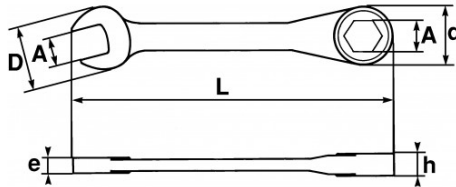

40 % kürzer als ein herkömmlicher Schlüssel.

Drehwinkel 5°.

SICHER: In den Schlüssel integrierter Umschalter

SAM Outillage

10 rue Camille de Rochetaillée
42000 Saint-Etienne - France

RCS Saint-Etienne B 338 002 231 | SAS au capital de 8 189 583 €

<https://www.sam-outillage.de/>

NORMEN/RICHTLINIEN

NF ISO 691, NF ISO 1711-1, NF ISO 3318, NF ISO 7738, DIN 3113, ISO 691, ISO 3318, ISO 1711-1, DIN ISO 1711-1, DIN ISO 691

SPEZIFISCHE DATEN

Bezeichnung	KNARREN-RING-/MAULSCHLÜSSEL KURZ 12 MM
Händlerangabe	50-FA12
L (mm)	105
Gewicht (g)	60
H (mm)	9.1
d (mm)	25
e (mm)	6.3
D (mm)	25.6
A (mm)	12
Garantie	O