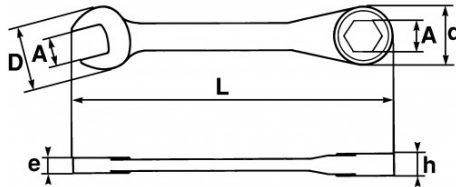

40 % kürzer als ein herkömmlicher Schlüssel.

Drehwinkel 5°.

SICHER: In den Schlüssel integrierter Umschalter

SAM Outillage

10 rue Camille de Rochetaillée
42000 Saint-Etienne - France

RCS Saint-Etienne B 338 002 231 | SAS au capital de 8 189 583 €

<https://www.sam-outillage.de/>

NORMEN/RICHTLINIEN

NF ISO 691, NF ISO 1711-1, NF ISO 3318, NF ISO 7738, DIN 3113, ISO 691, ISO 3318, ISO 1711-1, DIN ISO 1711-1, DIN ISO 691

SPEZIFISCHE DATEN

Bezeichnung	KNARREN-RING-/MAULSCHLÜSSEL KURZ 10 MM
Händlerangabe	50-FA10
L (mm)	94
Gewicht (g)	43
H (mm)	7.8
d (mm)	21
e (mm)	6.1
D (mm)	21.2
A (mm)	10
Garantie	O