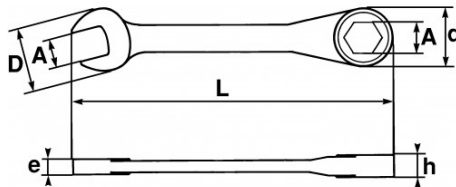

40 % kürzer als ein herkömmlicher Schlüssel.

Drehwinkel 5°.

SICHER: In den Schlüssel integrierter Umschalter

SAM Outillage

10 rue Camille de Rochetaillée
42000 Saint-Etienne - France

RCS Saint-Etienne B 338 002 231 | SAS au capital de 8 189 583 €

<https://www.sam-outillage.de/>

NORMEN/RICHTLINIEN

NF ISO 691, NF ISO 1711-1, NF ISO 3318, NF ISO 7738, DIN 3113, ISO 691, ISO 3318, ISO 1711-1, DIN ISO 1711-1, DIN ISO 691

SPEZIFISCHE DATEN

| Händlerangabe | L (mm) | Gewicht (g) | H (mm) | d (mm) | e (mm) | D (mm) | A (mm) | Garantie |
|---------------------------------|--------|-------------|--------|--------|--------|--------|--------|----------|
| 50-FA8 (wird nicht vertrieben) | 92 | 28 | 7.7 | 5 | 5 | 16 | 8 | O |
| 50-FA14 | 113 | 80 | 9.2 | 29 | 7.9 | 29.1 | 14 | O |
| 50-FA13 | 113 | 61 | 9.2 | 27 | 7.9 | 27.5 | 13 | O |
| 50-FA12 | 105 | 60 | 9.1 | 25 | 6.3 | 25.6 | 12 | O |
| 50-FA10 (wird nicht vertrieben) | 94 | 43 | 7.8 | 21 | 6.1 | 21.2 | 10 | O |
| 50-FA11 | 104 | 63 | 8.9 | 25 | 6.3 | 25.1 | 11 | O |