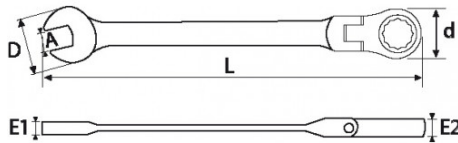

### Gemischte gelenk-knarrenschlüssel, metrisch

Produktiv

Extrem handlich

Hochglanzpoliertes Finish. Knarrensysteem mit 72 Zähnen entsprechend einem Rastwinkel von 5°. Das Auge lässt sich für einen besseren Zugang zu den Muttern um 180° neigen. Rasche Ausführung durch Knarrensysteem. Schlüssel für höheren Griffkomfort geglättet. Umkehr der Drehrichtung durch Wenden des Schlüssels. SAM-Drive-Oberflächenprofil zum Schutz der Muttern und zur Vermeidung jeglicher Gefahr einer Stauchung.

### SAM Outillage

10 rue Camille de Rochetaillée  
42000 Saint-Etienne - France

RCS Saint-Etienne B 338 002 231 | SAS au capital de 8 189 583 €

<https://www.sam-outillage.de/>

SPEZIFISCHE DATEN

Bezeichnung	KNARREN-RING-/MAULSCHLÜSSEL MIT GELENK 15 MM
Händlerangabe	50-CT15
L (mm)	199
Gewicht (g)	156
d (mm)	27.2
D (mm)	31.3
A (mm)	15
E1 (mm)	7.4
E2 (mm)	9.4
Garantie	O