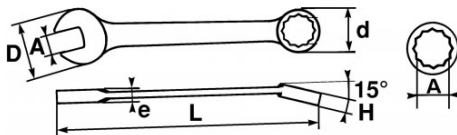

Fotos und Textinhalte ohne Gewähr. Nach Gebrauch vorschriftsgemäß entsorgen. Dokument erstellt am 2024-05-03 04:48:18

BESCHREIBUNG

Knarren-ring-/maulschlüsselsatz 12-teilig

Hochglanzpoliertes Finish. Knarrensysteem mit 72 Zähnen entsprechend einem Rastwinkel von 5°. Rasche Ausführung durch ring- und gabelseitiges Knarrensysteem. Schlüssel zur Vereinfachung des Wechsels der Hand um 15° geneigt. Umkehr der Drehrichtung mittels eines in den Korpus des Schlüssels integrierten Hebels. SAM-Drive-Oberflächenprofil zum Schutz der Muttern. Inhalt: 8 mm/9 mm/10 mm/11 mm/12 mm/13 mm/14 mm/15 mm/16 mm /17 mm/18 mm/19 mm EFFIZIENT UND SCHNELL: Gabel mit Knarre zum+ effizienten und+ raschen Anziehen/Lösen.

<https://www.sam-outillage.de/>

Fotos und Textinhalte ohne Gewähr. Nach Gebrauch vorschriftsgemäß entsorgen. Dokument erstellt am 2024-05-03 04:48:18

SPEZIFISCHE DATEN

Bezeichnung	KNARREN-RING-/MAULSCHLÜSSELSATZ 12-TEILIG
Händlerangabe	50-CFJ12
Gewicht (g)	1350
Teilezahl	12
Garantie	O SAM-WERKZEUG-Garantie