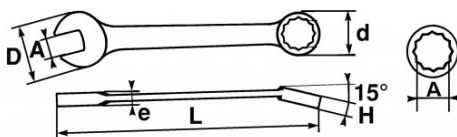

Hochglanzpoliertes Finish. SAM-Drive-Oberflächenprofil zum Schutz der Muttern. Knarrensystem von 72 Zähnen entsprechend einem Drehwinkel von 5°: kein Stauchen der Mutter, keine Gefahr eines Abgleitens. Schlüssel um 15° geneigt und geschmeidig für optimalen Griffkomfort. Umkehr der Drehrichtung mittels eines in den Korpus des Schlüssels integrierten Hebels. Korpus etwas länger und Kopf etwas verdickt, um einen Schraubvorgang abzuschließen oder eine Mutter kraftvoll zu lösen.

SPEZIFISCHE DATEN

Bezeichnung	KNARREN-RING-/MAULSCHLÜSSEL 9 MM
Händlerangabe	50-C-9
L (mm)	149.4
Gewicht (g)	40
d (mm)	17.51
e (mm)	7.2
D (mm)	18.82
h (mm)	7
A (mm)	9
Garantie	O

SAM Outillage

10 rue Camille de Rochetaillée
42000 Saint-Etienne - France