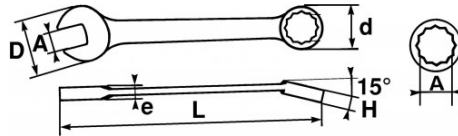

Hochglanzpoliertes Finish. SAM-Drive-Oberflächenprofil zum Schutz der Muttern. Knarrensysteem von 72 Zähnen entsprechend einem Drehwinkel von 5°: kein Stauchen der Mutter, keine Gefahr eines Abgleitens. Schlüssel um 15° geneigt und geschmeidig für optimalen Griffkomfort. Umkehr der Drehrichtung mittels eines in den Korpus des Schlüssels integrierten Hebels. Korpus etwas länger und Kopf etwas verdickt, um einen Schraubvorgang abzuschließen oder eine Mutter kraftvoll zu

SPEZIFISCHE DATEN

Bezeichnung	KNARREN-RING-/MAULSCHLÜSSEL 9 MM MIT EDELSTAHL-CLIP FME
Händlerangabe	50-C-9-FME
L (mm)	149.4
Gewicht (g)	40
d (mm)	17.51
e (mm)	7.2
D (mm)	18.82
h (mm)	7
A (mm)	9
Garantie	O