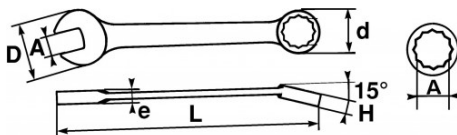

Hochglanzpoliertes Finish. SAM-Drive-Oberflächenprofil zum Schutz der Muttern. Knarrensysteem von 72 Zähnen entsprechend einem Drehwinkel von 5°: kein Stauchen der Mutter, keine Gefahr eines Abgleitens. Schlüssel um 15° geneigt und geschmeidig für optimalen Griffkomfort. Umkehr der Drehrichtung mittels eines in den Korpus des Schlüssels integrierten Hebels. Korpus etwas länger und Kopf etwas verdickt, um einen Schraubvorgang abzuschließen oder eine Mutter kraftvoll zu

SPEZIFISCHE DATEN

Bezeichnung	KNARREN-RING-/MAULSCHLÜSSEL 8 MM MIT EDELSTAHL-CLIP FME
Händlerangabe	50-C-8-FME
L (mm)	139.9
Gewicht (g)	50
d (mm)	15.87
e (mm)	6.5
D (mm)	16.71
h (mm)	6.5
A (mm)	8
Garantie	O