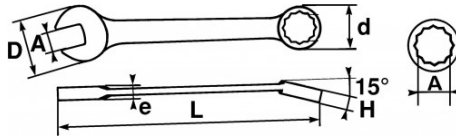

Hochglanzpoliertes Finish. SAM-Drive-Oberflächenprofil zum Schutz der Muttern. Knarrensysteem von 72 Zähnen entsprechend einem Drehwinkel von 5°: kein Stauchen der Mutter, keine Gefahr eines Abgleitens. Schlüssel um 15° geneigt und geschmeidig für optimalen Griffkomfort. Umkehr der Drehrichtung mittels eines in den Korpus des Schlüssels integrierten Hebels. Korpus etwas länger und Kopf etwas verdickt, um einen Schraubvorgang abzuschließen oder eine Mutter kraftvoll zu

SPEZIFISCHE DATEN

Bezeichnung	KNARREN-RING-/MAULSCHLÜSSEL 32 MM MIT EDELSTAHL-CLIP FME
Händlerangabe	50-C-32-FME
L (mm)	417.5
Gewicht (g)	950
d (mm)	64.6
e (mm)	12.3
D (mm)	61.03
h (mm)	17.5
A (mm)	32
Garantie	O