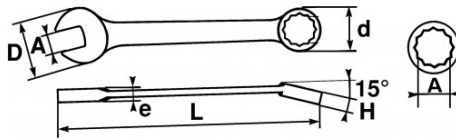

Hochglanzpoliertes Finish. SAM-Drive-Oberflächenprofil zum Schutz der Muttern. Knarrensystem von 72 Zähnen entsprechend einem Drehwinkel von 5°: kein Stauchen der Mutter, keine Gefahr eines Abgleitens. Schlüssel um 15° geneigt und geschmeidig für optimalen Griffkomfort. Umkehr der Drehrichtung mittels eines in den Korpus des Schlüssels integrierten Hebels. Korpus etwas länger und Kopf etwas verdickt, um einen Schraubvorgang abzuschließen oder eine Mutter kraftvoll zu lösen.

SPEZIFISCHE DATEN

Bezeichnung	KNARREN-RING-/MAULSCHLÜSSEL 30 MM
Händlerangabe	50-C-30
L (mm)	394.89
Gewicht (g)	800
d (mm)	61.69
e (mm)	11.9
D (mm)	57.66
h (mm)	17.0
A (mm)	30
Garantie	O

SAM Outillage

10 rue Camille de Rochetaillée
42000 Saint-Etienne - France