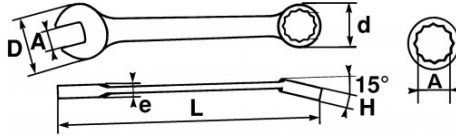

Hochglanzpoliertes Finish. SAM-Drive-Oberflächenprofil zum Schutz der Muttern. Knarrensysteem von 72 Zähnen entsprechend einem Drehwinkel von 5°: kein Stauchen der Mutter, keine Gefahr eines Abgleitens. Schlüssel um 15° geneigt und geschmeidig für optimalen Griffkomfort. Umkehr der Drehrichtung mittels eines in den Korpus des Schlüssels integrierten Hebels. Korpus etwas länger und Kopf etwas verdickt, um einen Schraubvorgang abzuschließen oder eine Mutter kraftvoll zu

SPEZIFISCHE DATEN

Bezeichnung	KNARREN-RING-/MAULSCHLÜSSEL 30 MM MIT EDELSTAHL-CLIP FME
Händlerangabe	50-C-30-FME
L (mm)	394.89
Gewicht (g)	800
d (mm)	61.69
e (mm)	11.9
D (mm)	57.66
h (mm)	17.0
A (mm)	30
Garantie	O