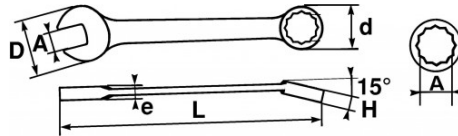

Hochglanzpoliertes Finish. SAM-Drive-Oberflächenprofil zum Schutz der Muttern. Knarrensysteem von 72 Zähnen entsprechend einem Drehwinkel von 5°: kein Stauchen der Mutter, keine Gefahr eines Abgleitens. Schlüssel um 15° geneigt und geschmeidig für optimalen Griffkomfort. Umkehr der Drehrichtung mittels eines in den Korpus des Schlüssels integrierten Hebels. Korpus etwas länger und Kopf etwas verdickt, um einen Schraubvorgang abzuschließen oder eine Mutter kraftvoll zu

SPEZIFISCHE DATEN

Bezeichnung	KNARREN-RING-/MAULSCHLÜSSEL 27 MM MIT EDELSTAHL-CLIP FME
Händlerangabe	50-C-27-FME
L (mm)	352.7
Gewicht (g)	620
d (mm)	51.75
e (mm)	10.7
D (mm)	55.41
h (mm)	15.5
A (mm)	27
Garantie	0