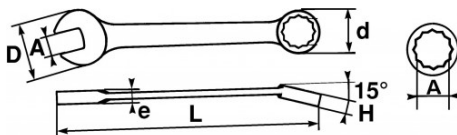

Hochglanzpoliertes Finish. SAM-Drive-Oberflächenprofil zum Schutz der Muttern. Knarrensysteem von 72 Zähnen entsprechend einem Drehwinkel von 5°: kein Stauchen der Mutter, keine Gefahr eines Abgleitens. Schlüssel um 15° geneigt und geschmeidig für optimalen Griffkomfort. Umkehr der Drehrichtung mittels eines in den Korpus des Schlüssels integrierten Hebels. Korpus etwas länger und Kopf etwas verdickt, um einen Schraubvorgang abzuschließen oder eine Mutter kraftvoll zu

SPEZIFISCHE DATEN

Bezeichnung	KNARREN-RING-/MAULSCHLÜSSEL 24 MM MIT EDELSTAHL-CLIP FME
Händlerangabe	50-C-24-FME
L (mm)	331.2
Gewicht (g)	515
d (mm)	45.51
e (mm)	14.50
D (mm)	52.24
h (mm)	14.50
A (mm)	24
Garantie	O