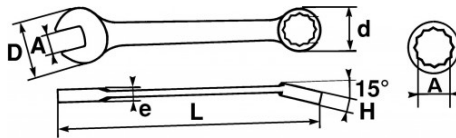

Hochglanzpoliertes Finish. SAM-Drive-Oberflächenprofil zum Schutz der Muttern. Knarrensystem von 72 Zähnen entsprechend einem Drehwinkel von 5°: kein Stauchen der Mutter, keine Gefahr eines Abgleitens. Schlüssel um 15° geneigt und geschmeidig für optimalen Griffkomfort. Umkehr der Drehrichtung mittels eines in den Korpus des Schlüssels integrierten Hebels. Korpus etwas länger und Kopf etwas verdickt, um einen Schraubvorgang abzuschließen oder eine Mutter kraftvoll zu lösen.

NORMEN/RICHTLINIEN

NF ISO 691, NF ISO 1711-1, NF ISO 3318, NF ISO 7738, DIN 3113, ISO 691, ISO 3318, ISO 1711-1, DIN ISO 1711-1, DIN ISO 691

SPEZIFISCHE DATEN

| | |
|---------------|-----------------------------------|
| Bezeichnung | KNARREN-RING-/MAULSCHLÜSSEL 22 MM |
| Händlerangabe | 50-C-22 |
| L (mm) | 291.5 |
| Gewicht (g) | 345 |
| d (mm) | 39.01 |
| e (mm) | 13 |
| D (mm) | 45.97 |
| h (mm) | 13 |
| A (mm) | 22 |
| Garantie | O |