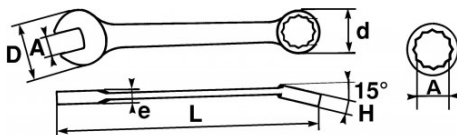

Hochglanzpoliertes Finish. SAM-Drive-Oberflächenprofil zum Schutz der Muttern. Knarrensysteem von 72 Zähnen entsprechend einem Drehwinkel von 5°: kein Stauchen der Mutter, keine Gefahr eines Abgleitens. Schlüssel um 15° geneigt und geschmeidig für optimalen Griffkomfort. Umkehr der Drehrichtung mittels eines in den Korpus des Schlüssels integrierten Hebels. Korpus etwas länger und Kopf etwas verdickt, um einen Schraubvorgang abzuschließen oder eine Mutter kraftvoll zu

SPEZIFISCHE DATEN

Bezeichnung	KNARREN-RING-/MAULSCHLÜSSEL 17 MM MIT EDELSTAHL-CLIP FME
Händlerangabe	50-C-17-FME
L (mm)	225.5
Gewicht (g)	200
d (mm)	30.51
e (mm)	10.3
D (mm)	35.53
h (mm)	10.50
A (mm)	17
Garantie	O