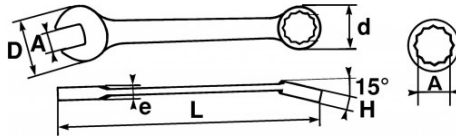

Hochglanzpoliertes Finish. SAM-Drive-Oberflächenprofil zum Schutz der Muttern. Knarrensysteem von 72 Zähnen entsprechend einem Drehwinkel von 5°: kein Stauchen der Mutter, keine Gefahr eines Abgleitens. Schlüssel um 15° geneigt und geschmeidig für optimalen Griffkomfort. Umkehr der Drehrichtung mittels eines in den Korpus des Schlüssels integrierten Hebels. Korpus etwas länger und Kopf etwas verdickt, um einen Schraubvorgang abzuschließen oder eine Mutter kraftvoll zu

SPEZIFISCHE DATEN

Bezeichnung	KNARREN-RING-/MAULSCHLÜSSEL 16 MM MIT EDELSTAHL-CLIP FME
Händlerangabe	50-C-16-FME
L (mm)	208.3
Gewicht (g)	150
d (mm)	28.71
e (mm)	9.9
D (mm)	33.43
h (mm)	10.50
A (mm)	16
Garantie	O